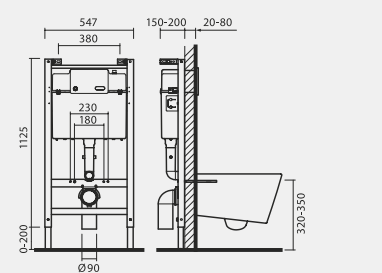

SISTEMA DE INSTALAÇÃO - SANITA SUSPensa (ver página 8)

WMCZ890110000B0 Suporte de encastrar para sanita suspensa auto-portante aplicável em paredes de gesso cartonado, 3/6L. Inclui fixações e ligações ao sanitário.	141,00