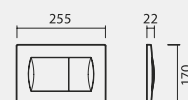

WMCZ890115001B0 Placa de acionamento, 3/6L. Cromada.	38,90