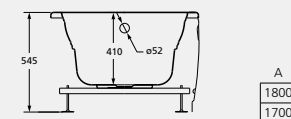

BANHEIRA MITO 80 RETANGULAR DE ACRÍLICO

PESO
KG

€
BRANCO

Banheira.

WM21AMI1Z00000E	1800 x 800	12	42,0	295,00
WM21AMI2Z00000E	1700 x 800	12	38,0	258,00

Painel frontal para
banheira acrílica.

WM21PMI1Z000002	1800	20	5,0	114,00
WM21PMI2Z000002	1700	20	10,0	100,00

Painel lateral para
banheira acrílica.

WM21PMI4Z00000E	800	25	1,5	67,20