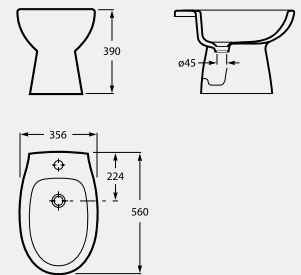

BIDÉ

WM832011Z0010FP
Bidé com jogo de fixação.

PESO
KG

€
BRANCO

40 16,0

54,20

BIDÉ SUSPENSO

WM830011Z00100P
Bidé suspenso.