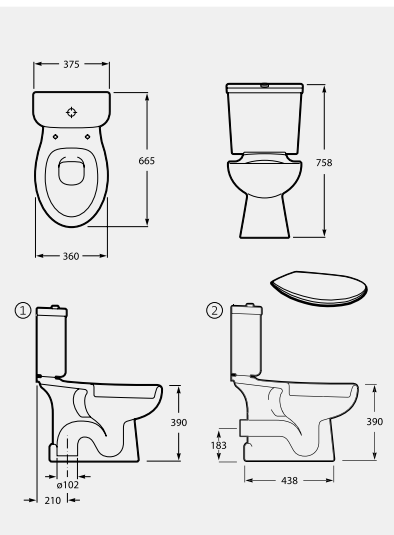

12 31,0 **174,00**

② Pack sanita compacta inclui: sanita compacta, SH, tanque completo, jogo de fixação e assento com tampo de sanita.

PACKS DE SANITA

PESO
KG

€
BRANCO

WM821017Z00BPFE

12 30,2 **168,00**

① Pack sanita compacta inclui: sanita compacta, SV, tanque completo, jogo de fixação e assento com tampo de sanita pp.

WM821016Z00BPFE

12 30,2 **168,00**

② Pack sanita compacta inclui: sanita compacta, SH, tanque completo, jogo de fixação e assento com tampo de sanita pp.

Peças especiais

LAVATÓRIO DELTA 2

PESO
KG

€
BRANCO

Lavatório de encastrar.