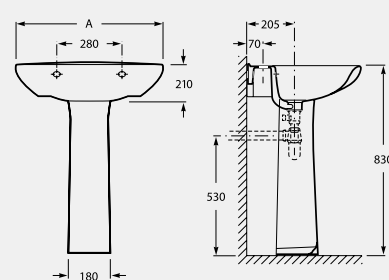

LAVATÓRIO

PESO
KG

€
BRANCO

Lavatório com jogo de fixação.

WM810012Z0010F1 630 x 490	40	17,7	49,40
WM810013Z0010F1 560 x 450	40	15,1	40,50
WM810014Z0010F1 520 x 400	40	14,0	38,60
WM819011Z000001 Coluna.	40	10,8	30,90
WM819012Z00000F1 Semi-coluna.	40	9,0	42,60