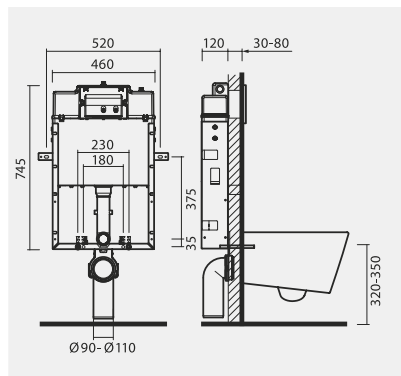

WMCZ890110100B0

Suporte de encastrar para sanita suspensa aplicável em paredes de alvenaria, 3/6L. Inclui fixações e ligações ao sanitário.

95,50