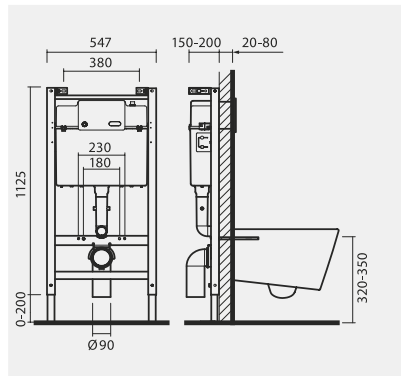

Sistemas de instalação

8

SANITA

€

WMCZ890110000B0

Suporte de encastrar para sanita suspensa auto-portante aplicável em paredes de gesso cartonado, 3/6L. Inclui fixações e ligações ao sanitário.

141,00