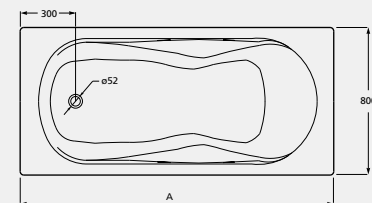

BANHEIRA MITO 80 RETANGULAR DE ACRÍLICO

PESO
KG

€
BRANCO

Banheira.

WM21AMI1Z00000E	1800 x 800	12	42,0	295,00
WM21AMI2Z00000E	1700 x 800	12	38,0	258,00

Painel frontal para
banheira acrílica.

WM21PMI1Z000002	1800	20	5,0	114,00
WM21PMI2Z000002	1700	20	10,0	100,00

Painel lateral para
banheira acrílica.

WM21PMI4Z00000E	800	25	1,5	67,20