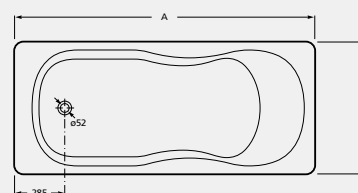

BANHEIRA MITO 75/70 RETANGULAR DE ACRÍLICO

PESO
KG

€
BRANCO

Banheira.

WM21AMI3Z00000E	1700 x 750	10	37,1	172,00
WM21AMI4Z00000E	1600 x 750	10	34,8	165,00
WM21AMI5Z00000E	1700 x 700	10	39,1	165,00
WM21AMI6Z00000E	1600 x 700	10	36,1	155,00

Painel frontal para
banheira acrílica.

WM21PMI2Z000002	1700	20	10,0	100,00
WM21PMI3Z000002	1600	20	10,0	100,00

Painel lateral para
banheira acrílica.

WM21PMI5Z000002	750	20	1,5	61,70
WM21PMI6Z000002	700	20	1,5	61,70