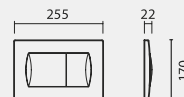

WMCZ890115000B0

Placa de acionamento, 3/6L. Branca.

15,40