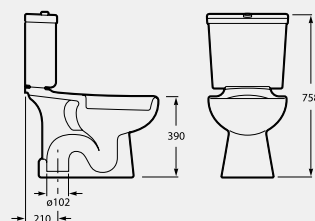

LAVATÓRIO

PESO
KG

€
BRANCO

Lavatório com jogo de fixação.

WM810012Z0010F1 630 x 490	40	17,7	49,40
WM810013Z0010F1 560 x 450	40	15,1	40,50
WM810014Z0010F1 520 x 400	40	14,0	38,60
WM819011Z000001 Coluna.	40	10,8	30,90
WM819012Z00000F1 Semi-coluna.	40	9,0	42,60

SANITA COMPACTA

PESO
KG

€
BRANCO

WM821017Z0000F1 Sanita compacta de saída vertical com jogo de fixação.	40	18,2	61,40
WM828013Z00BRF1 Tanque baixo com tampo e mecanismo de entrada inferior.	40	10,5	81,50
WM828012Z00LRFP Tanque baixo com tampo e mecanismo de entrada lateral.	40	11,0	81,50
WM828014Z00000E Tampa para tanque.	250	3,0	13,60
WM82W011Z000002 Assento com tampo de sanita lacado.	150	2,0	30,20
WM82A011Z000002 Assento com tampo de sanita pp.	240	2,2	16,80