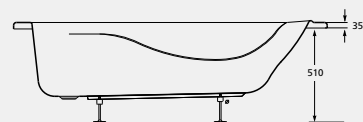

BANHEIRA MITO 80 RETANGULAR DE ACRÍLICO

PESO
KG

€
BRANCO

Banheira.

WM21AMI1Z00000E	1800 x 800	12	42,0	295,00
WM21AMI2Z00000E	1700 x 800	12	38,0	258,00

Painel frontal para
banheira acrílica.

WM21PMI1Z000002	1800	20	5,0	114,00
WM21PMI2Z000002	1700	20	10,0	100,00

Painel lateral para
banheira acrílica.

WM21PMI4Z00000E	800	25	1,5	67,20