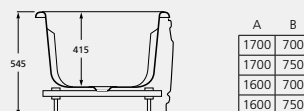

BANHEIRA MITO 75/70 RETANGULAR DE ACRÍLICO

PESO
KG

€
BRANCO

Banheira.

WM21AMI3Z00000E	1700 x 750	10	37,1	172,00
WM21AMI4Z00000E	1600 x 750	10	34,8	165,00
WM21AMI5Z00000E	1700 x 700	10	39,1	165,00
WM21AMI6Z00000E	1600 x 700	10	36,1	155,00

Painel frontal para
banheira acrílica.

WM21PMI2Z000002	1700	20	10,0	100,00
WM21PMI3Z000002	1600	20	10,0	100,00

Painel lateral para
banheira acrílica.

WM21PMI5Z000002	750	20	1,5	61,70
WM21PMI6Z000002	700	20	1,5	61,70