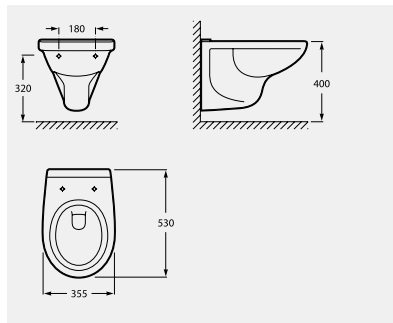

SANITA SUSPensa

		PESO KG	€ BRANCO
WM820011Z00000P Sanita suspensa.	24	16,0	108,00
WM82W011Z000002 Assento com tampo de sanita lacado.	150	2,0	30,20