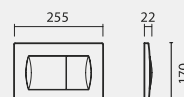

WMCZ890115001B0

Placa de acionamento, 3/6L. Cromada.

38,90