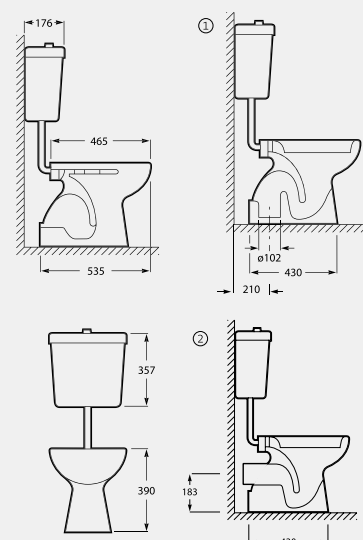

LAVATÓRIO

PESO
KG

€
BRANCO

Lavatório com jogo de fixação.

WM810012Z0010F1 630 x 490	40	17,7	49,40
WM810013Z0010F1 560 x 450	40	15,1	40,50
WM810014Z0010F1 520 x 400	40	14,0	38,60
WM819011Z000001 Coluna.	40	10,8	30,90
WM819012Z00000F1 Semi-coluna.	40	9,0	42,60

SANITA COMPACTA

PESO
KG

€
BRANCO

WM821017Z0000F1 Sanita compacta de saída vertical com jogo de fixação.	40	18,2	61,40
WM828013Z00BRF1 Tanque baixo com tampo e mecanismo de entrada inferior.	40	10,5	81,50
WM828012Z00LRFP Tanque baixo com tampo e mecanismo de entrada lateral.	40	11,0	81,50
WM828014Z00000E Tampa para tanque.	250	3,0	13,60
WM82W011Z000002 Assento com tampo de sanita lacado.	150	2,0	30,20
WM82A011Z000002 Assento com tampo de sanita pp.	240	2,2	16,80

SANITA DE TANQUE ALTO

		PESO KG	€ BRANCO
① WM822017Z0000FP Sanita de tanque alto de saída vertical (SV) com jogo de fixação.	40	16,0	49,40
② WM822016Z0000FP Sanita de tanque alto de saída horizontal (SH) com jogo de fixação.	40	15,4	52,20
WM82801HZ00BRF1 Tanque alto com tampo e mecanismo de entrada inferior.	40	10,5	84,00
WM82801HZ00LRF1 Tanque alto com tampo e mecanismo de entrada lateral.	40	12,0	84,00
WM82W011Z000002 Assento com tampo de sanita lacado.	150	2,0	30,20
WM82A011Z000002 Assento com tampo de sanita pp.	240	2,2	16,80