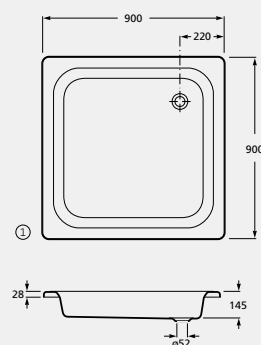

800 x 800

10

12,0

111,00

BASE DE DUCHE EM ACRÍLICO COM PAINEL INTEGRADO

PESO
KG

€
BRANCO

WMT3AMR6Z00000E

700 x 700

10

10,2

97,20

BASE DE DUCHE EM CHAPA DE AÇO ESMALTADO

PROFUNDIDADE  PESO KG € BRANCO

① **WMT2S011Z000001** 145 40 11,5 **145,00**
900 x 900

② **WMT1S011Z00000E** 80 60 7,5 **99,20**
800 x 800

② **WMT1S012Z00000E** 140 50 8,3 **84,60**
800 x 800

② **WMT1S013Z00000E** 65 60 6,0 **94,20**
700 x 700

② **WMT1S014Z00000E** 140 50 6,7 **79,40**
700 x 700

BASE DE DUCHE DE CANTO DE AÇO ESMALTADO

 PESO KG € BRANCO