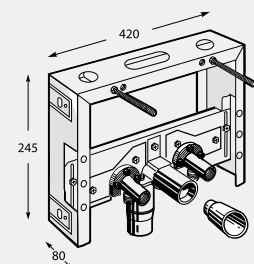

PESO
KG

€
BRANCO

24 15,0

92,90

SISTEMA DE INSTALAÇÃO - BIDÉ SUSPENSO (ver página 9)

WMC30002Z0000FE
Suporte de encastrar para bidé suspenso.

€

112,00