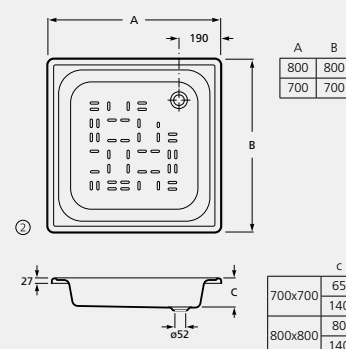

700 x 700

10

10,2

97,20

BASE DE DUCHE EM CHAPA DE AÇO ESMALTADO

PROFUNDIDADE  PESO KG € BRANCO

① **WMT2S011Z000001** 145 40 11,5 **145,00**
900 x 900

② **WMT1S011Z00000E** 80 60 7,5 **99,20**
800 x 800

② **WMT1S012Z00000E** 140 50 8,3 **84,60**
800 x 800

② **WMT1S013Z00000E** 65 60 6,0 **94,20**
700 x 700

② **WMT1S014Z00000E** 140 50 6,7 **79,40**
700 x 700

BASE DE DUCHE DE CANTO DE AÇO ESMALTADO

 PESO KG € BRANCO