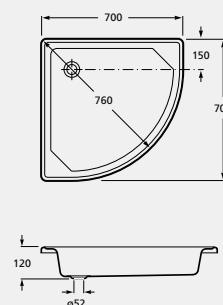

700 x 700

10

10,2

97,20

BASE DE DUCHE EM CHAPA DE AÇO ESMALTADO

PROFUNDIDADE  PESO KG € BRANCO

① **WMT2S011Z000001** 145 40 11,5 **145,00**
900 x 900

② **WMT1S011Z00000E** 80 60 7,5 **99,20**
800 x 800

② **WMT1S012Z00000E** 140 50 8,3 **84,60**
800 x 800

② **WMT1S013Z00000E** 65 60 6,0 **94,20**
700 x 700

② **WMT1S014Z00000E** 140 50 6,7 **79,40**
700 x 700

BASE DE DUCHE DE CANTO DE AÇO ESMALTADO

 PESO KG € BRANCO

WMT2S012Z00000E 15 6,7 **86,60**
700 x 700

ACESSÓRIOS PARA BASES

€

Válvula para base de duche.

WMTV0001Z000002 **15,50**
Válvula diâmetro Ø 52.

As características e prestações presentes nesta publicação são suscetíveis de alteração.
Os ambientes reproduzidos são meramente decorativos, sem que na sua elaboração se tenham considerado possíveis exigências técnicas na instalação.
Preços sem IVA incluído e válidos salvo rutura de stock ou erro tipográfico.
A Zoom reserva-se ao direito de efetuar trocas ou modificações sem aviso prévio, em qualquer produto da gama.
©Zoom, S.A. 2024 • Todos os direitos reservados.