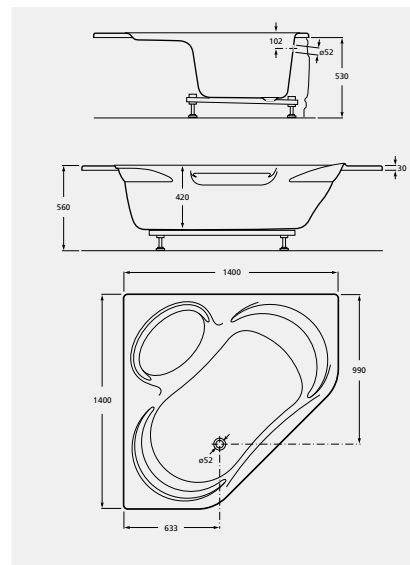

LUNA

BANHEIRA LUNA DE CANTO EM ACRÍLICO

WM22ALU1Z000002
Banheira de canto 1400 x 1400.

	PESO KG	€ BRANCO
6	28,0	372,00

WM22PLU1Z000002
Painel para banheira de canto 1400.

10	7,0	226,00
----	-----	---------------