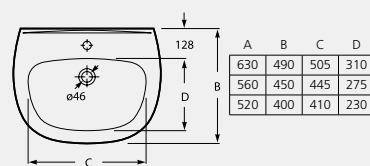

LAVATÓRIO

PESO
KG

€
BRANCO

Lavatório com jogo de fixação.

WM810012Z0010F1 630 x 490	40	17,7	49,40
WM810013Z0010F1 560 x 450	40	15,1	40,50
WM810014Z0010F1 520 x 400	40	14,0	38,60
WM819011Z000001 Coluna.	40	10,8	30,90
WM819012Z00000F1 Semi-coluna.	40	9,0	42,60