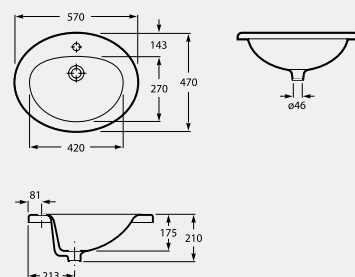

WM821016Z00BPFE

12 30,2 **168,00**

② Pack sanita compacta inclui: sanita compacta, SH, tanque completo, jogo de fixação e assento com tampo de sanita pp.

Peças especiais

LAVATÓRIO DELTA 2

PESO
KG

€
BRANCO

Lavatório de encastrar.

WM817DEZ20010F1

40 9,1 **46,60**

570 x 470

Esquema de corte na embalagem.

Sistemas de instalação

8

SANITA

€