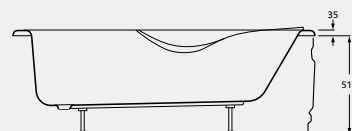

BANHEIRA MITO 75/70 RETANGULAR DE ACRÍLICO

PESO
KG

€
BRANCO

Banheira.

WM21AMI3Z00000E	1700 x 750	10	37,1	172,00
WM21AMI4Z00000E	1600 x 750	10	34,8	165,00
WM21AMI5Z00000E	1700 x 700	10	39,1	165,00
WM21AMI6Z00000E	1600 x 700	10	36,1	155,00

Painel frontal para
banheira acrílica.

WM21PMI2Z000002	1700	20	10,0	100,00
WM21PMI3Z000002	1600	20	10,0	100,00

Painel lateral para
banheira acrílica.

WM21PMI5Z000002	750	20	1,5	61,70
WM21PMI6Z000002	700	20	1,5	61,70