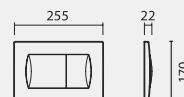

WMCZ890115002B0

Placa de acionamento, 3/6L. Cinzento lacado.

42,20