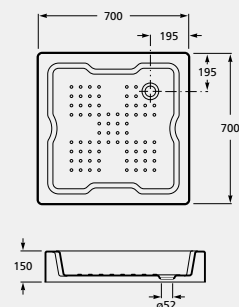

800 x 800

10

12,0

111,00

BASE DE DUCHE EM ACRÍLICO COM PAINEL INTEGRADO

PESO
KG

€
BRANCO

WMT3AMR6Z00000E

700 x 700

10

10,2

97,20

BASE DE DUCHE EM CHAPA DE AÇO ESMALTADO

PROFUNDIDADE  PESO KG € BRANCO

① **WMT2S011Z000001** 145 40 11,5 **145,00**
900 x 900

② **WMT1S011Z00000E** 80 60 7,5 **99,20**
800 x 800