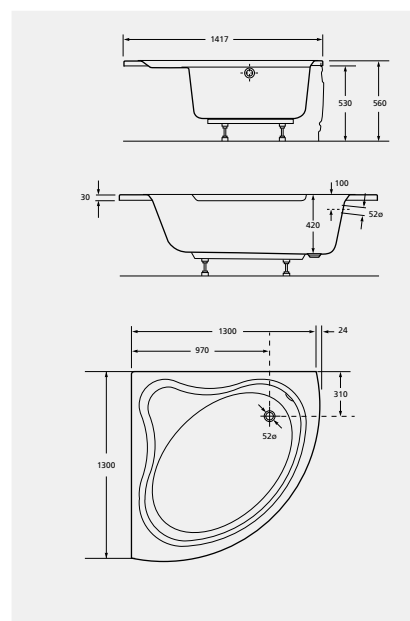

BANHEIRA LUNA DE CANTO EM ACRÍLICO

WM22ALU2Z000002
Banheira de canto 1300x1300.

	PESO KG	€ BRANCO
6	26,0	357,00

WM22PLU2Z000002
Painel para banheira de canto 1300.

10	6,0	225,00
----	-----	---------------